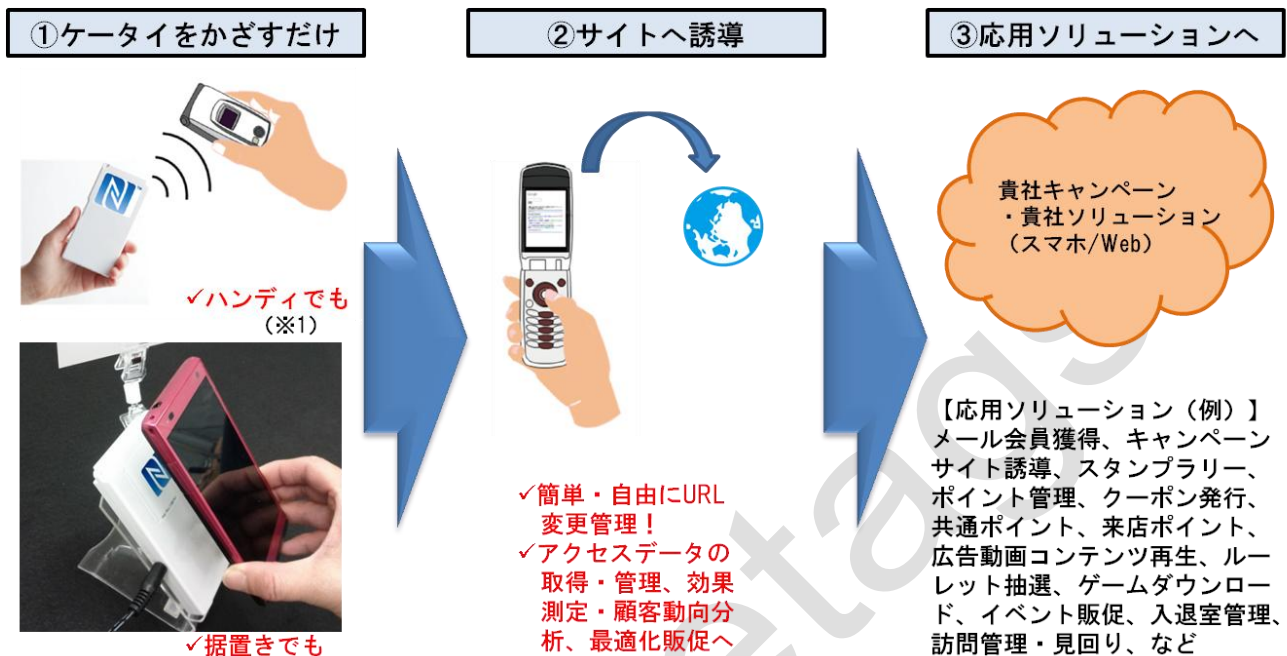

フェリカ NFC スキャン端末 NP-RL

サイト誘導機能(おサイフ・FeliCa・NFC スマートフォン・SnapNFC 対応)

【特徴】

■両方の規格に対応

規	おサイフ(フェリカ)	○	おサイフケータイ機能付きの携帯端末(ガラケー含む)
格	NFC	○	NFC搭載のスマホ。最新モデルで幅広く対応。

■両方の利用方式が可能

利	ハンディ方式	○	持ち運び可能。お客様へのアプローチ率高い。(※1)
用	据置き方式	○	ACアダプタで利用。店員店舗側の負担が低い。

■自由に、簡単に、変更管理

転	URL 変更管理	○	ネット上で URL 変更可能(※3)
送	ログデータの取得	○	アクセス数・時間帯・端末IDなど
機	有効期限設定	○	転送先 URL の有効期限を設定可能
能	URL 変更予約	○	転送先 URL の変更を予約する事が可能

【本体の仕様】

項目	内容
型番	NP-RL
通信規格	NFC(ISO18092) FeliCa 通信方式を含む
動作周波数	13.56MHz
電池駆動	可能。別売り単 4 電池 3 本。(※1)(※2)
LED	あり 3 色(赤、緑、橙)
ブザー	あり(成功時)
消費電流	発振時 150mA 以下(待機時 60mA 以下)
外形寸法	本体 125(W)×62(H)×15(D) ACアダプタ付属(長さ:160cm)
動作温度・湿度	0～60℃ 10～80% (結露なきこと)
保存温度・湿度	-10～80℃ 5～90% (結露なきこと)
適合規格	総務省型式指定
転送先 URL の登録・変更	Webサービス利用登録が必要となります(※3)